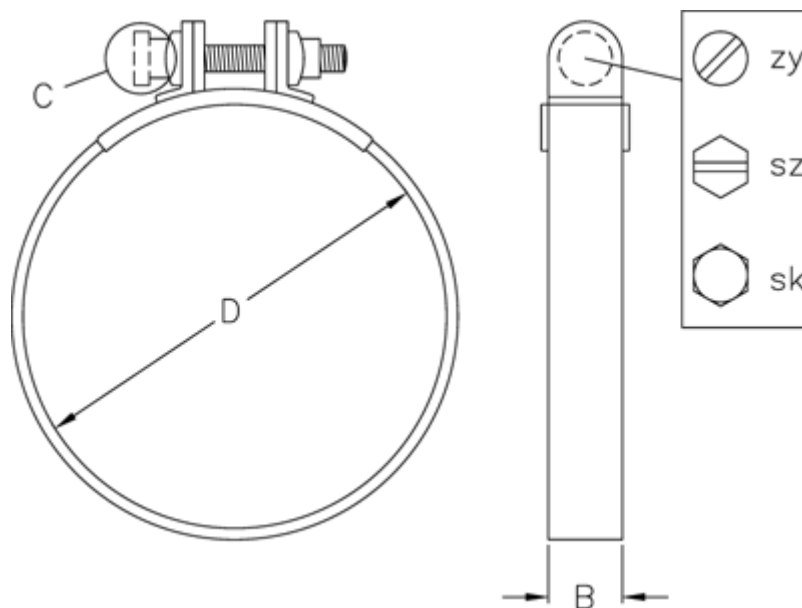

Varenummer: 021400700028

Beskrivelse: Norma slangebånd S 28/15 SZ W5

Mål

Bredde B = 15

C (Skruetype) = SZ

Diameter D = 28